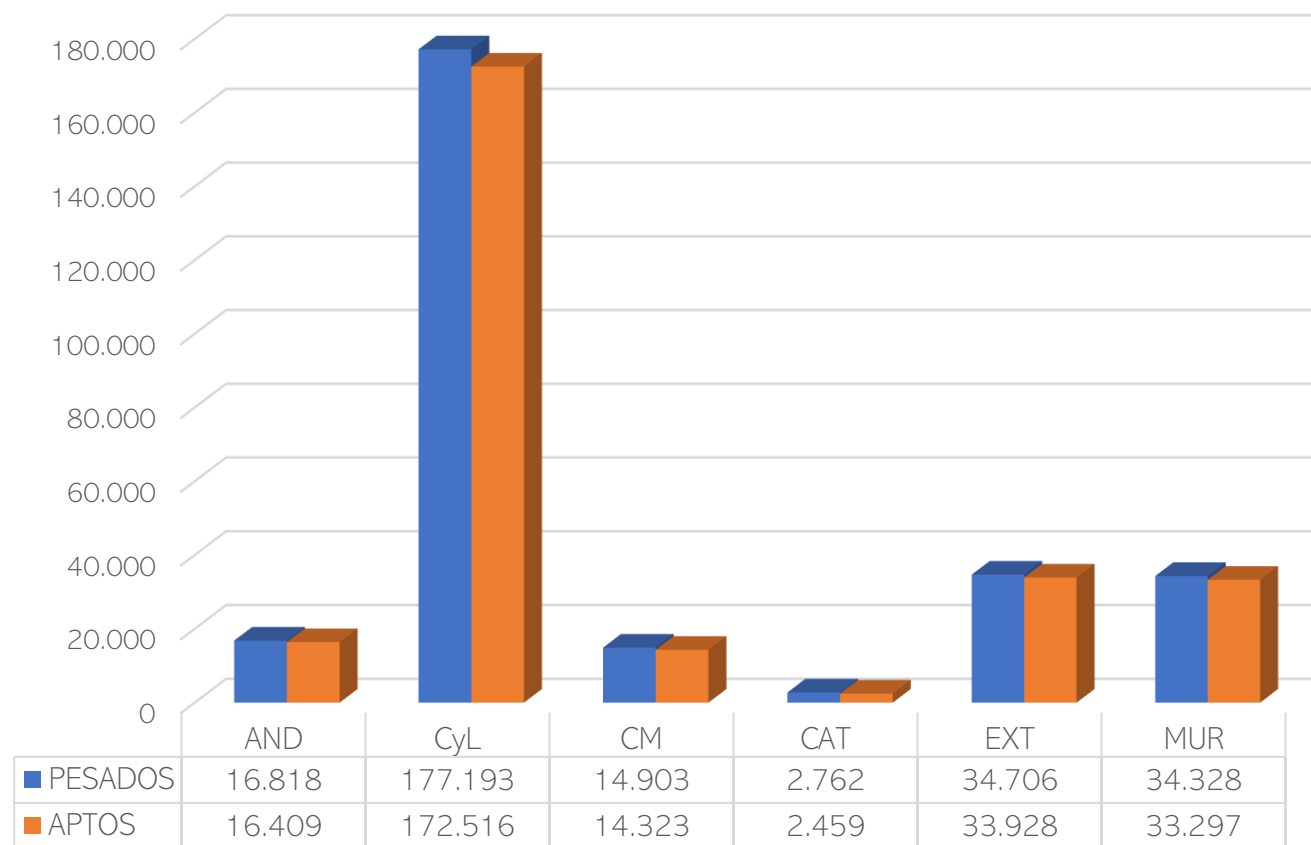

2021 EVOLUCIÓN SACRIFICIOS C.A. CENTRO DE SACRIFICIO

EVOLUCIÓN DE IBÉRICOS SACRIFICADOS 2021

UNIDADES SACRIFICADAS – CANALES APTAS NOVIEMBRE 2021 C.A. CENTRO DE SACRIFICIO

UNIDADES SACRIFICADAS CEBO CAMPO Y CEBO C.A. CENTRO DE SACRIFICIO NOVIEMBRE 2021

EVOLUCIÓN DE IBÉRICOS SACRIFICADOS ENERO 2020-NOVIEMBRE 2021