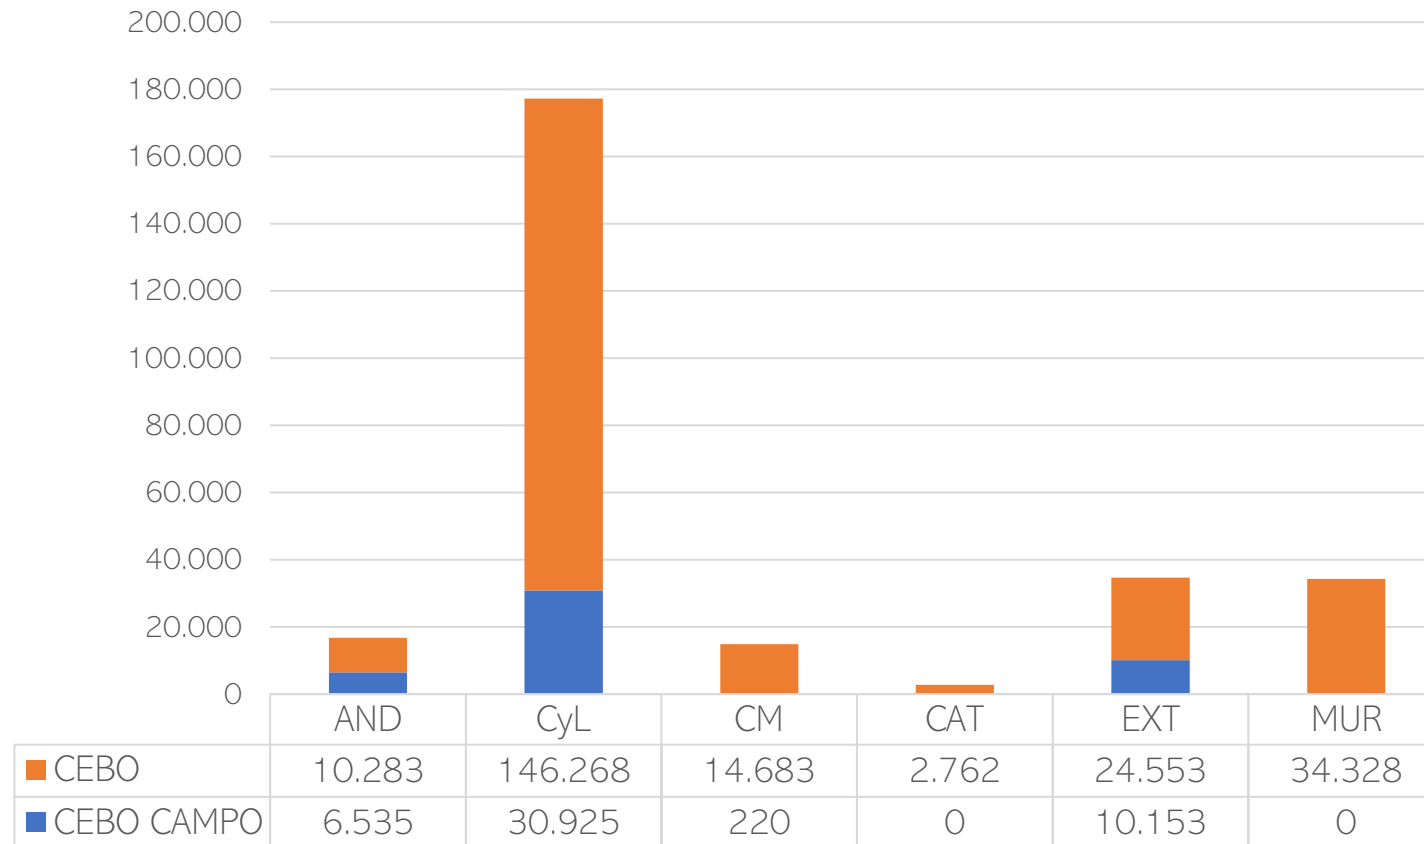

2021 EVOLUCIÓN SACRIFICIOS C.A. CENTRO DE SACRIFICIO

EVOLUCIÓN DE IBÉRICOS SACRIFICADOS 2021

UNIDADES SACRIFICADAS – CANALES APTAS NOVIEMBRE 2021 C.A. CENTRO DE SACRIFICIO

UNIDADES SACRIFICADAS CEBO CAMPO Y CEBO C.A. CENTRO DE SACRIFICIO NOVIEMBRE 2021

EVOLUCIÓN DE IBÉRICOS SACRIFICADOS ENERO 2020-NOVIEMBRE 2021