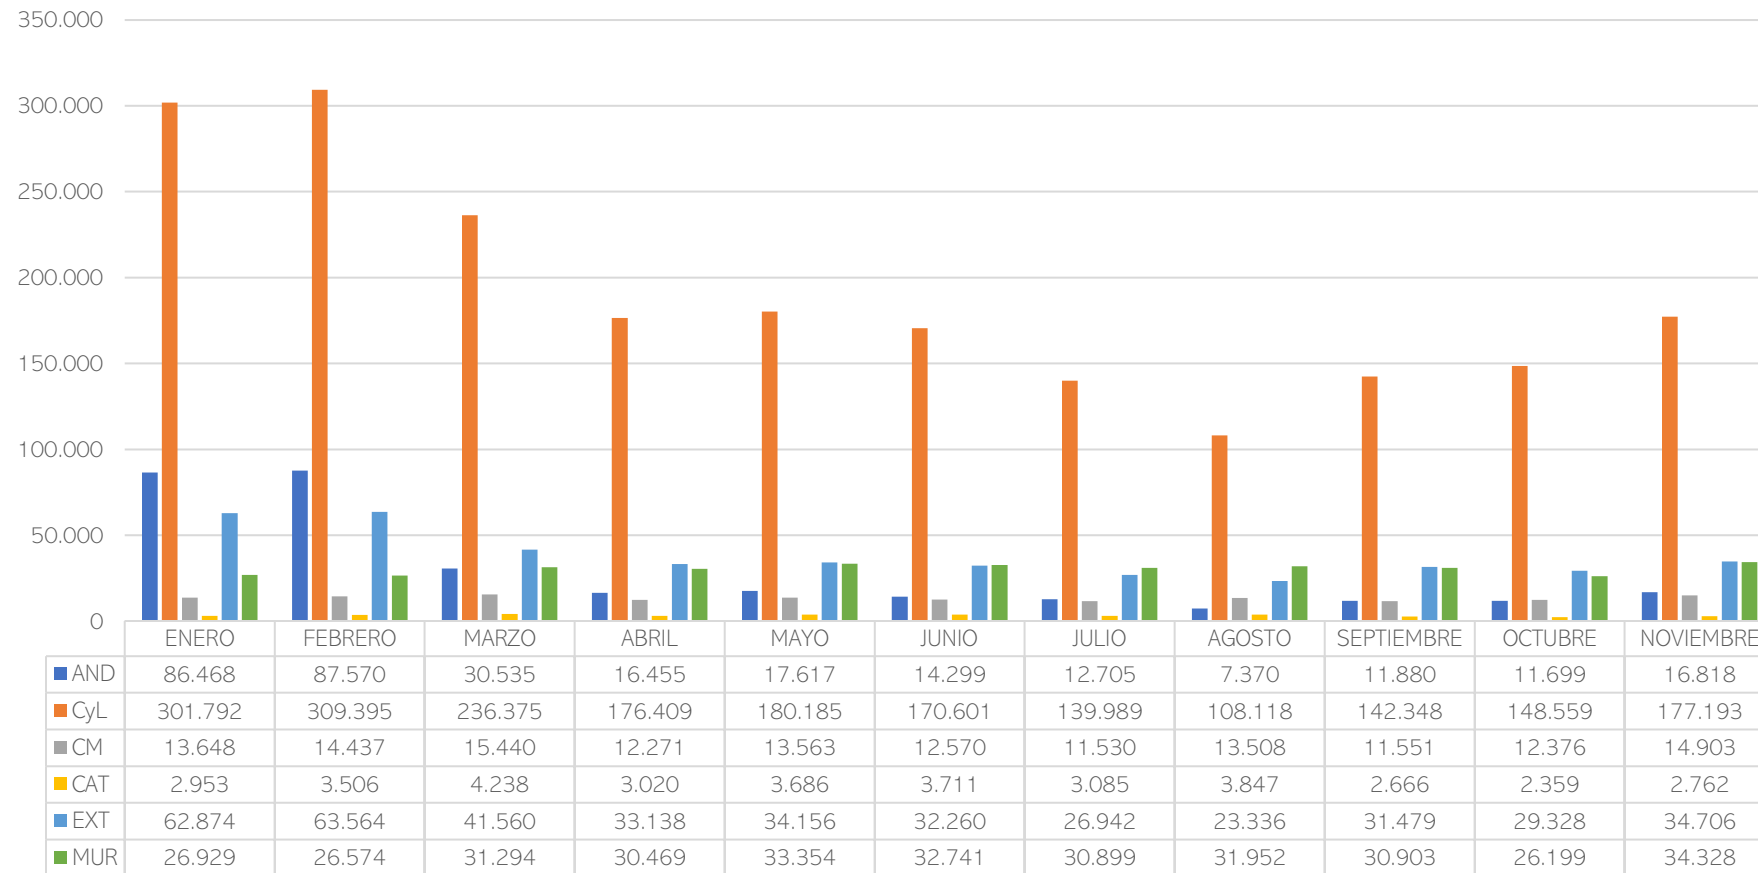

2021 EVOLUCIÓN SACRIFICIOS C.A. CENTRO DE SACRIFICIO

EVOLUCIÓN DE IBÉRICOS SACRIFICADOS 2021

UNIDADES SACRIFICADAS – CANALES APTAS NOVIEMBRE 2021 C.A. CENTRO DE SACRIFICIO

UNIDADES SACRIFICADAS CEBO CAMPO Y CEBO C.A. CENTRO DE SACRIFICIO NOVIEMBRE 2021

EVOLUCIÓN DE IBÉRICOS SACRIFICADOS ENERO 2020-NOVIEMBRE 2021