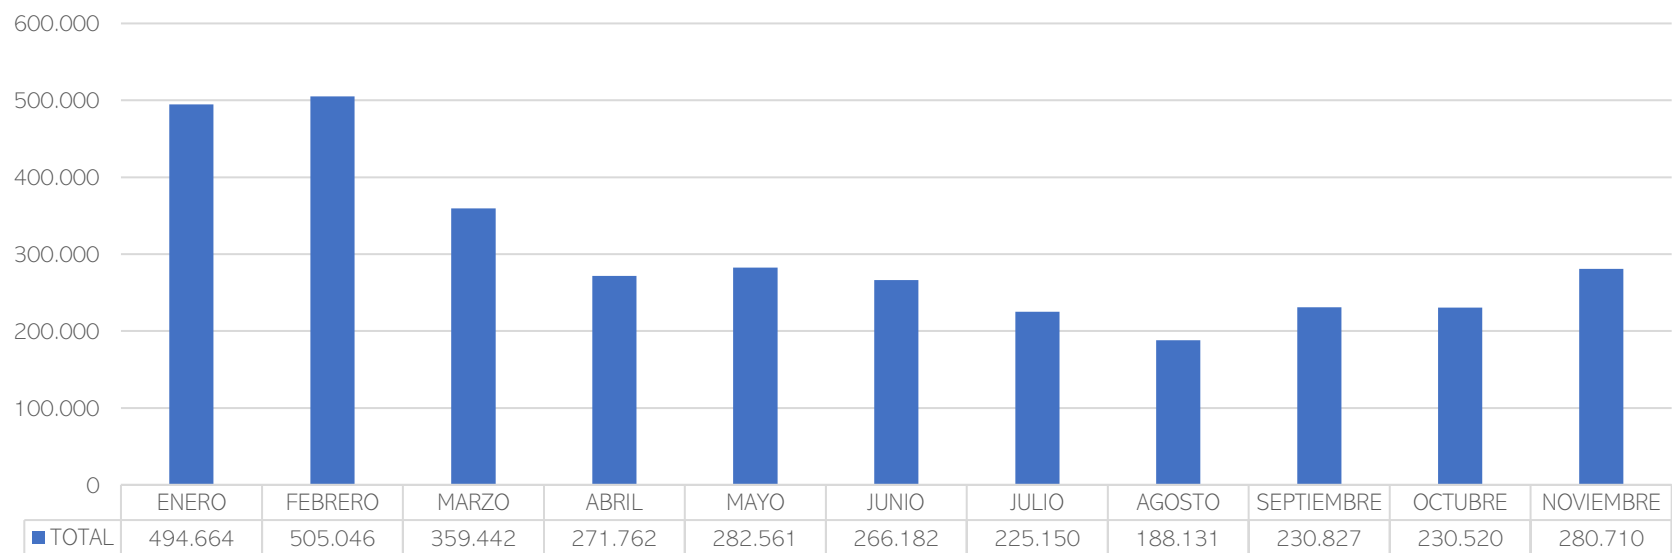

2021 EVOLUCIÓN SACRIFICIOS C.A. CENTRO DE SACRIFICIO

EVOLUCIÓN DE IBÉRICOS SACRIFICADOS 2021

UNIDADES SACRIFICADAS – CANALES APTAS NOVIEMBRE 2021 C.A. CENTRO DE SACRIFICIO

UNIDADES SACRIFICADAS CEBO CAMPO Y CEBO C.A. CENTRO DE SACRIFICIO NOVIEMBRE 2021

EVOLUCIÓN DE IBÉRICOS SACRIFICADOS ENERO 2020-NOVIEMBRE 2021